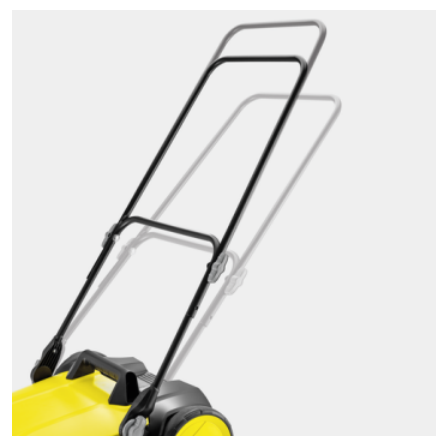

S 4 TWIN

Две боковые щетки, 20-литровый объем мусоросборника и ширина заметания 680 мм: подметальная машина S 4 Twin для круглогодичного использования на небольших и узких площадях и обеспечения чистоты по всей поверхности, до самого края.

№ для заказа

1.766-360.0

- Оптимальное решение для уборки малых площадей
- 2 боковые щетки для увеличения рабочей ширины
- Рукоятка с теплоизоляцией

Технические характеристики

Штрих-код (EAN)		4054278247939
Рабочая ширина с боковой щеткой	мм	680
Макс. производительность по площади	м²/ч	2400
Материал корпуса / рамы		Пластик/пластик
Бункер	л	20
Масса (без принадлежностей)	кг	10,2
Масса рабочая	кг	10,2
Масса (с упаковкой)	кг	11,74
Размеры (Д × Ш × В)	мм	760 × 668 × 940

■ Входит в комплект поставки

Практичный замок для боковой щетки

- Боковые щетки устанавливаются очень быстро и без применения инструментов.

Удобное складывание машины

- Сложить машину для хранения с экономией места можно не наклоняясь – достаточно нажать ногой на предусмотренный для этого выступ.

Плавно регулируемая рукоятка

- Подметание без переутомления благодаря подгонке высоты рукоятки под рост пользователя.

ПРИНАДЛЕЖНОСТИ S 4 TWIN
1.766-360.0

		№ для заказа	Описание	
ПОДМЕТАЛЬНЫЕ МАШИНЫ				
Боковые щетки для S4	1	2.644-032.0	Две боковые щетки для подметальной машины со специальной щетиной для сбора влажного мусора. Подходят к подметальным машинам S 4 – S 4 Twin.	<input type="checkbox"/>